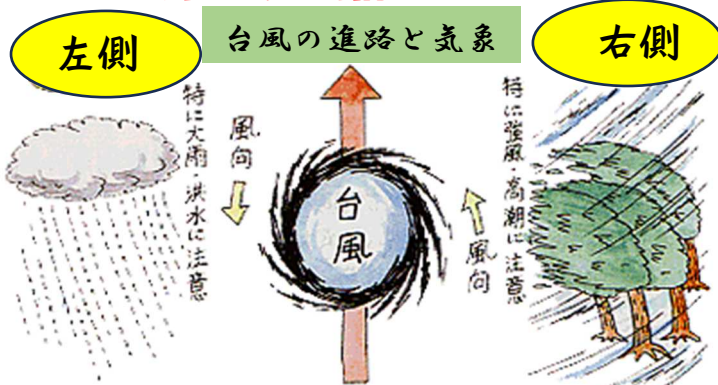

粗品：たまご(6個)パックをプレゼント

◎非常時持ち出し袋(持ち出し品)の確認(いつでも持ち出せるか)

◎各町会役員・班長さんはできるだけご参加ください。主催:神路地域活動協議会
協力:東成区役所、東成消防署

台風への備えを！

- ◎ 台風は、大雨、洪水、暴風を伴い大きな被害をもたらします。
- ◎ テレビなどの気象情報に注意して、十分な備えをしましょう。

最新の台風情報に注意

家の外での
3つの備え

窓や雨戸はしっかりと
閉めかぎをかける

ベランダの排水口、家
の周りの側溝や排水
溝を掃除する

風に飛ばされそうなもの
はしっかりと固定する
か室内に収納する

台風接近時の
ゴミ収集の中止

気象庁発表により、大阪市に最大風速 25メートル以上の暴風が吹くことが予測される場合、資源ごみ、容器包装プラスチック、古紙・衣類、粗大ごみの各ごみ収集を中止します。
(注)普通ごみ収集は実施します。
気象庁発表により、大阪市に最大風速 30メートル以上の暴風が吹くことが予測される場合、全てのごみ収集を中止します。