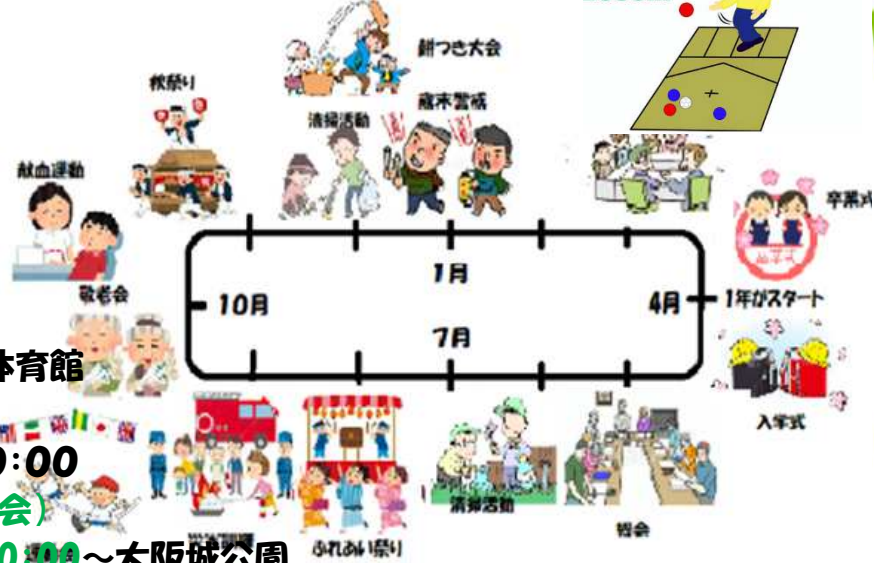

◆第46回東成区民まつり

11月10日(日) 神路公園 12:00~15:30

◆神路餅つき大会 10:00~14:00(昼休みあり)

12月1日(日) 神路小学校校体育館

◆歳末特別警戒夜警と冬のグリーン大作戦

12月28日(土) 21:00~23:00

6月と12月