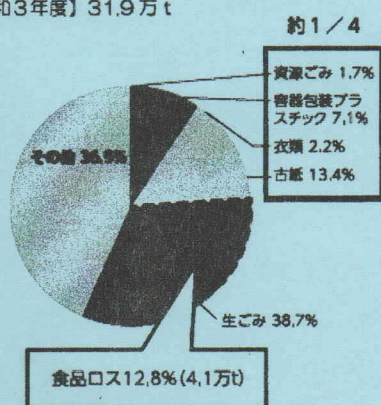

ごみはまだ減らせませす

～燃やされているごみ袋の中身～

神路連合振興町会では、
「ごみ減量・リサイクル促進」に取り組んでいます

普通ごみの中身
【令和3年度】31.9万t

普通ごみの中に、資源化可能物（資源ごみ、容器包装プラスチック、古紙・衣類）が約4分の1もの割合で含まれています。

また、手つかず食品、食べ残しといったいわゆる「食品ロス」についても、約3.4万トンもの量が燃やされています。（左の図参照）

分別排出の徹底や食品ロス削減のための行動など、ごみ減量・リサイクルの取組にご理解とご協力をお願いします。

| | |
|----------------|-----------------------------------------------------------------------|
| (火)普通ごみ(金) | 最大の辺又は径が30cm以内、又は棒状で1m以内のもの（台所ごみ・生ごみ、ガラス製品、電気器具類、プラスチック製品、スポーツ用品、日用品） |
| (月)資源ごみ | 空き缶、空きびん、ペットボトル、金属製の生活用品、スプレー缶・カセットボンベ類 |
| 容器包装プラスチック (木) | ボトル・カップ・バック類、袋・ラップ・トレイ類・プラスチック製のチューブ類 |
| (木)古紙・衣類 | 新聞・折込チラシ、断ボール、紙バック、雑誌、その他の紙、衣類 |